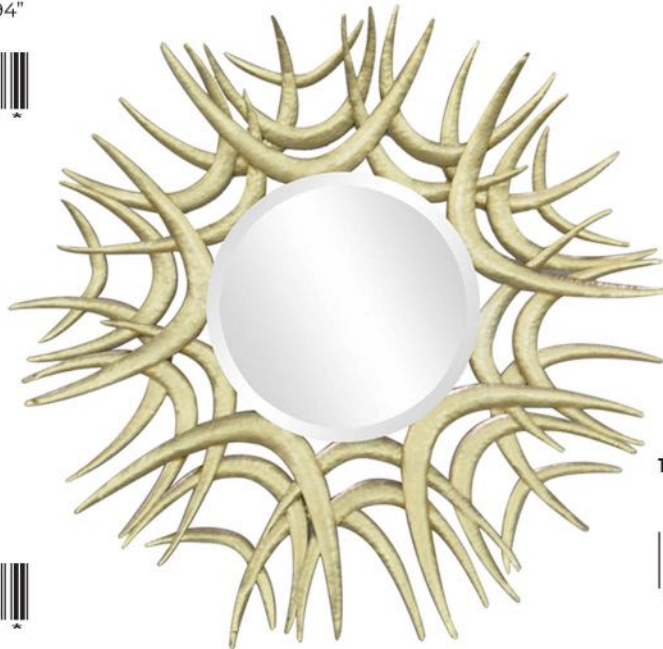

14748 | METAL ROUND MIRROR
W/GOLD RIM | 34.65 X 34.65 X 3.94"
CASE QTY : 2 | 5646500143