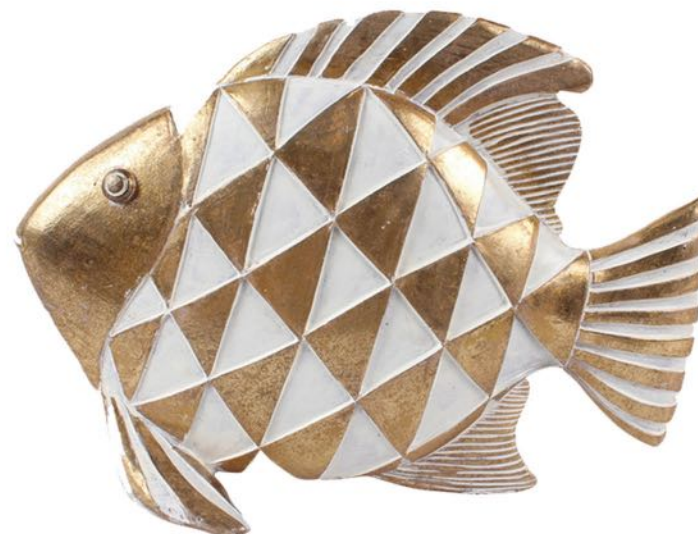

* 6 0 3 7 6 5 7 6 1 4 6 1 *

* 6 0 3 7 6 5 7 5 8 7 0 6 *