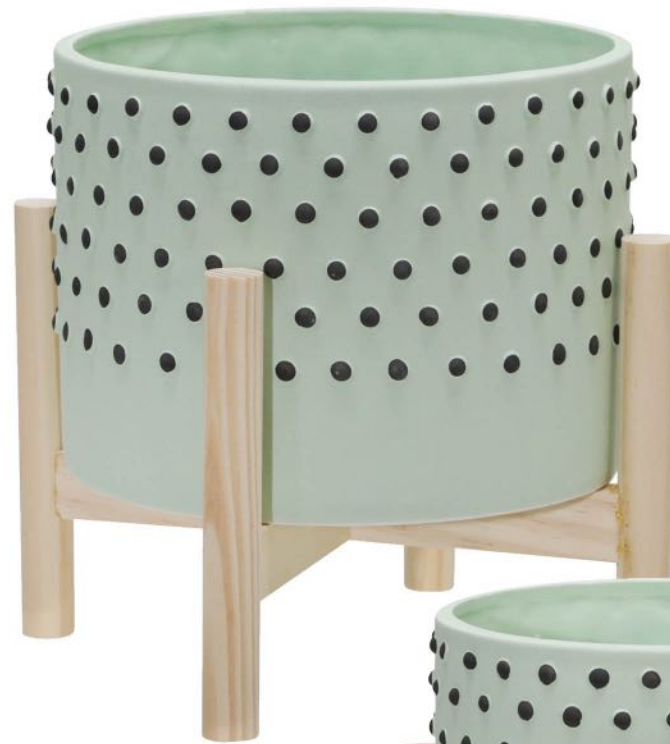

* 6 1 3 4 6 0 5 4 5 3 8 9 *