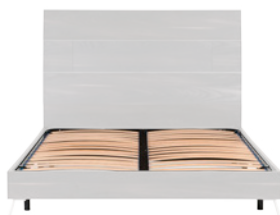

## Vivente Slat Kit

QUEEN W: 60.5" D: 80" H: 10.75"  
STD-KING W: 38" D: 80" H: 10.75"

- Pairs with Vivente Collection Beds

2100.QSLT (Q)

2100.SKSLT (STD.K)

APEX